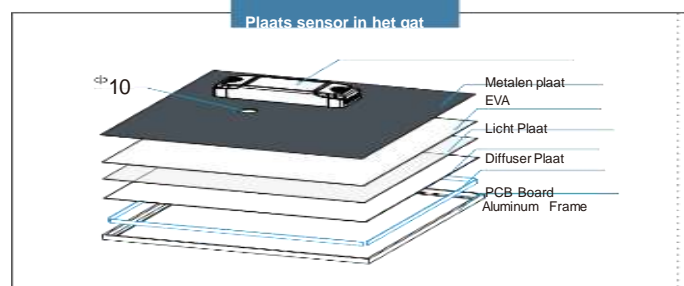

Optioneel Helvar Daglicht en beweging sensor Bruto prijs

- ☒ Helvar Active op aanvraag
- ☒ Helvar Active Ahead - zelflerend op aanvraag
- ☒ Uitbreiding branduren naar 100.000

LedUp en Helvar

Componenten Active + Ahead

Helvar Sensor

Helvar Driver

Node (Ahead only)

Paneel incl. Sensor

Installatie

De LedUp panelen worden installatie klaar aangeleverd en voorzien van een ingebouwde Helvar sensor. Wij koppelen ons armatuur aan de Helvar Driver en bouwen in geval van Active Ahead de Node in het kastje in. De installatie blijft zo efficiënt, d.m.v. onze GST 3 aansluiting.

Optioneel LedUp Daglicht en Dali2 Driver Bruto prijs

- ☒ Daglicht sensor inclusief dipswitch op aanvraag
- ☒ Dali 2 driver voor panelen op aanvraag

LedUp driver daglicht sensor

Installatie daglicht sensor op al onze panelen

Illustratie hoe daglicht sensoren besparingen realiseren

In dit voorbeeld een additionele 37% energie besparing

LedUp driver daglicht sensoren functionaliteiten

1. 1 Aan en uit zetten van daglicht detectie
2. 2 Dip Switch mogelijkheden - van 1050 mA tot 700 mA
3. 3 Instellen constante Lux niveau 450 lux t/m 100 lux

[Klik hier voor meer informatie op onze website](#)