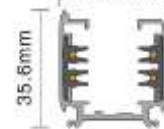

Afmetingen rail track

- ☒ 5 jaar garantie
- ☒ Blue hazard 0
- ☒ CE / GS / ENEC gecertificeerd
- ☒ Label A+ / G Nieuwe norm
- ☒ Inclusief driver
- ☒ 3 Phase circuit of Dali2
- ☒ Verstelbare Beam Angle
- ☒ Super efficiënte installatie

ST04-Wit	Buitenmaat	Lamp	CCT	RA	PF	Watt	LM/W	Graden	Model	Lumen	Branduren	Bruto prijs
ST04-60-WH	205x70x243	d60mm	3000K 4000K	80-90	0.95	18W	60	10° - 50°	3 Phase	1080	50000	op aanvraag
ST04-60-WH-DA	205x70x243	d60mm	3000K 4000K	80-90	0.95	18W	60	10° - 50°	Dali2	1080	50000	op aanvraag
ST04-80-WH	205x70x243	d80mm	3000K 4000K	80-90	0.95	28W	70	10° - 50°	3 Phase	1960	50000	op aanvraag
ST04-80-WH-DA	205x70x243	d80mm	3000K 4000K	80-90	0.95	28W	70	10° - 50°	Dali2	1960	50000	op aanvraag

ST04-Zwart	Buitenmaat	Lamp	CCT	RA	PF	Watt	LM/W	Graden	Model	Lumen	Branduren	Bruto prijs
ST04-60-BK	205x70x243	d60mm	3000K 4000K	80-90	0.95	18W	60	10° - 50°	3 Phase	1080	50000	op aanvraag
ST04-60-BK-DA	205x70x243	d60mm	3000K 4000K	80-90	0.95	18W	60	10° - 50°	Dali2	1080	50000	op aanvraag
ST04-80-BK	205x70x243	d80mm	3000K 4000K	80-90	0.95	28W	70	10° - 50°	3 Phase	1960	50000	op aanvraag
ST04-80-BK-DA	205x70x243	d80mm	3000K 4000K	80-90	0.95	28W	70	10° - 50°	Dali2	1960	50000	op aanvraag

Optioneel - Lichtbesturing Dali2

LU-LLA-P07-SB/DALI-PS op aanvraag
Start feed-in incl Dali2 power supply component