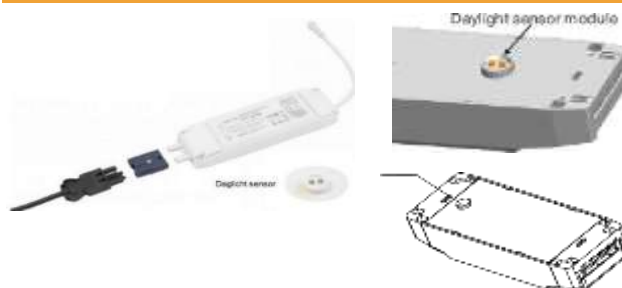

LedUp driver daglicht sensor

Installatie daglicht sensor op al onze panelen