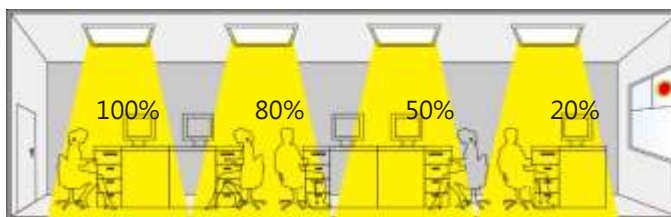

Illustratie hoe daglicht sensoren besparingen realiseren

In dit voorbeeld een additionele 37% energie besparing

LedUp driver daglicht sensoren functionaliteiten

1. 1 Aan en uit zetten van daglicht detectie
2. 2 Dip Switch mogelijkheden - van 1050 mA tot 700 mA
3. 3 Instellen constante Lux niveau 450 lux t/m 100 lux

[Klik hier voor meer informatie op onze website](#)